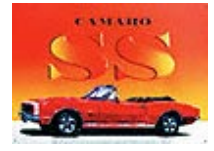

[Tin Sign: Chevy Camaro sign TD807](#)

MSRP \$12.95

[Tin Sign: Chevy Camaro Parking sign T721](#)

MSRP \$12.95

[Tin Sign: 1969 Chevy Camaro Z/28 TG718](#)

MSRP \$12.95

[Tin Sign: Chevrolet Camaro SS M289](#)