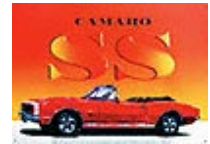

MSRP \$12.95

[Tin Sign: Chevy Camaro Parts and Service sign T65](#)

MSRP \$12.95

[Tin Sign: Chevy Camaro Parking sign T721](#)

MSRP \$12.95

[Tin Sign: Chevrolet Camaro SS M289](#)

MSRP \$12.95

[Jada Toys Bigtime Muscle - Chevrolet Camaro Hard Top \(1968, 1:18, Orange\) 90055](#)